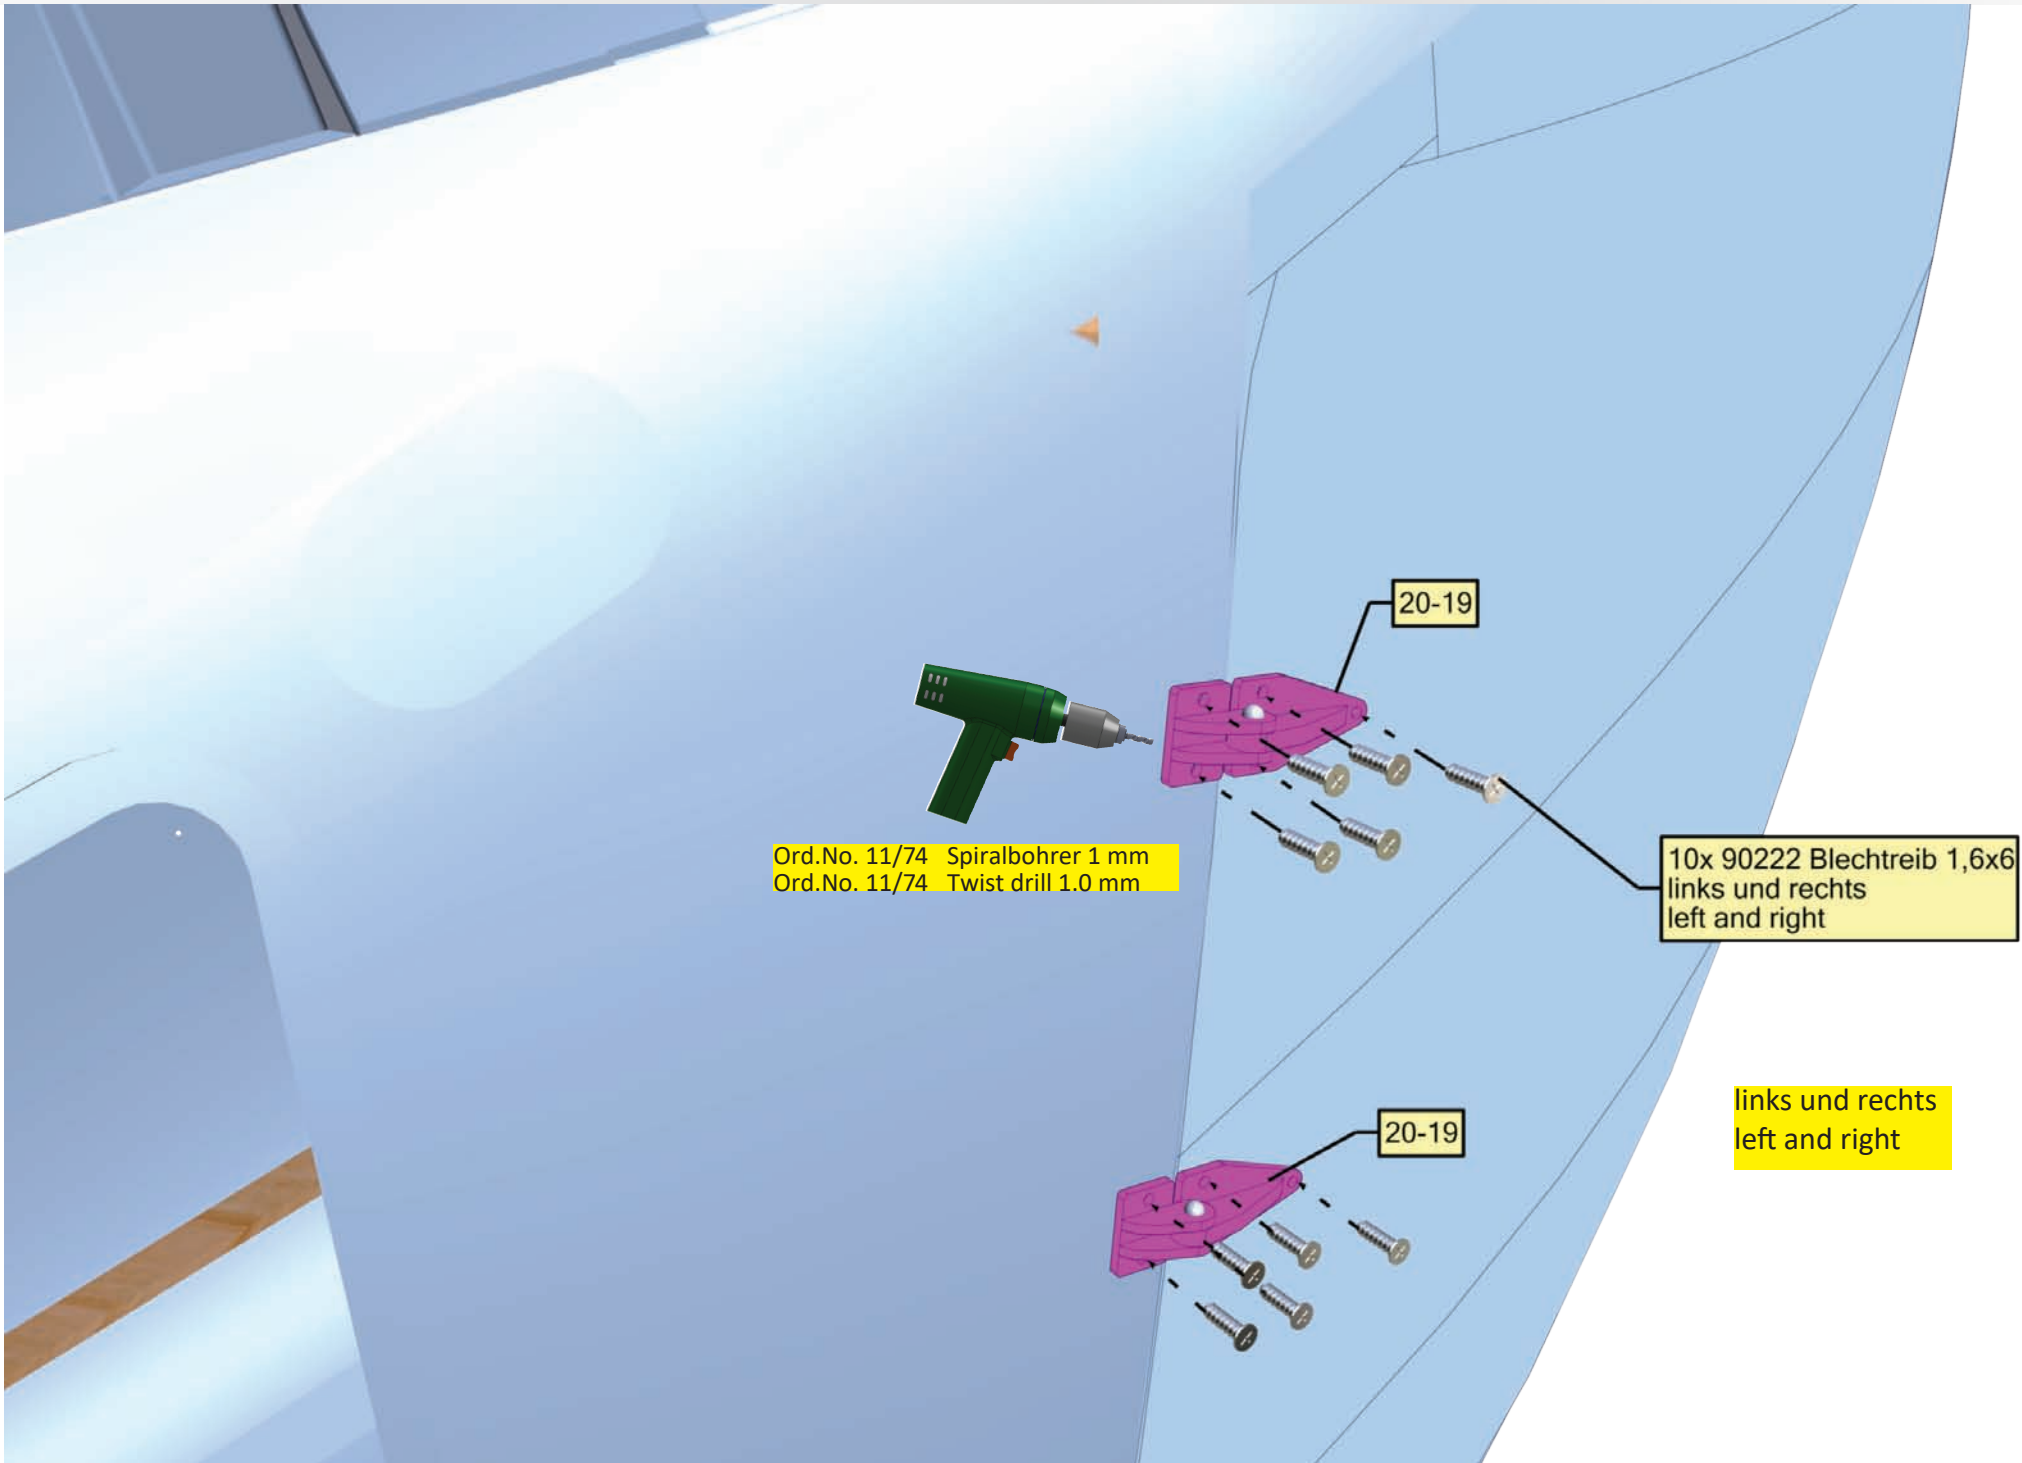

links und rechts
left and right

8x 90222 1,6x6
links und rechts
left and right

Ord.No. 11/74 Spiralbohrer 1 mm
Ord.No. 11/74 Twist drill 1.0 mm

PERMA-BRIT®
Ord.No. 90/54
Rundfeile ϕ 4 mm fein
Ord.No. 90/55
Schleifstift Dom ϕ 7 mm

Ord.No. 11/74 Spiralbohrer 1 mm
Ord.No. 11/74 Twist drill 1.0 mm

20-19

10x 90222 Blechtreib 1,6x6
links und rechts
left and right

20-19

links und rechts
left and right