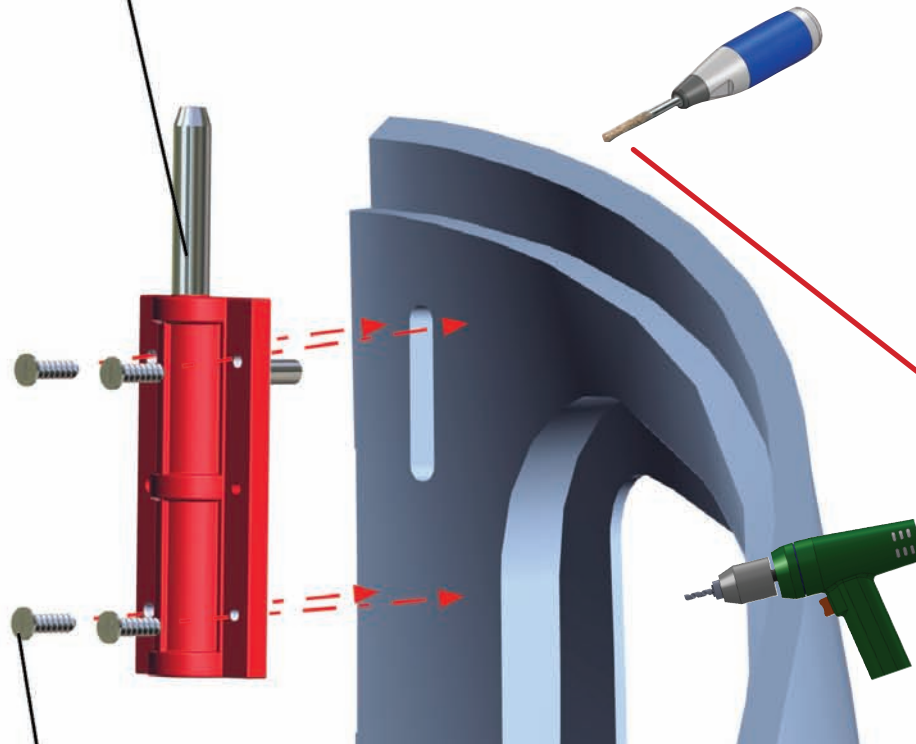

verkleben
glue

Ø 5x1,5mm

20/21

links und rechts
left and right

PERMA-BRIT®
Ord.No. 90/54
Rundfeile ø 4 mm fein
Ord.No. 90/55
Schleifstift Dom ø 7 mm

Ord.No. 10/123 +
Ord.No. 623

4x 10-35
links und rechts
left and right

links und rechts
left and right

8x 90222 1,6x6
links und rechts
left and right

Ord.No. 11/74 Spiralbohrer 1 mm
Ord.No. 11/74 Twist drill 1.0 mm

PERMA-BRIT®
Ord.No. 90/54
Rundfeile ϕ 4 mm fein
Ord.No. 90/55
Schleifstift Dom ϕ 7 mm