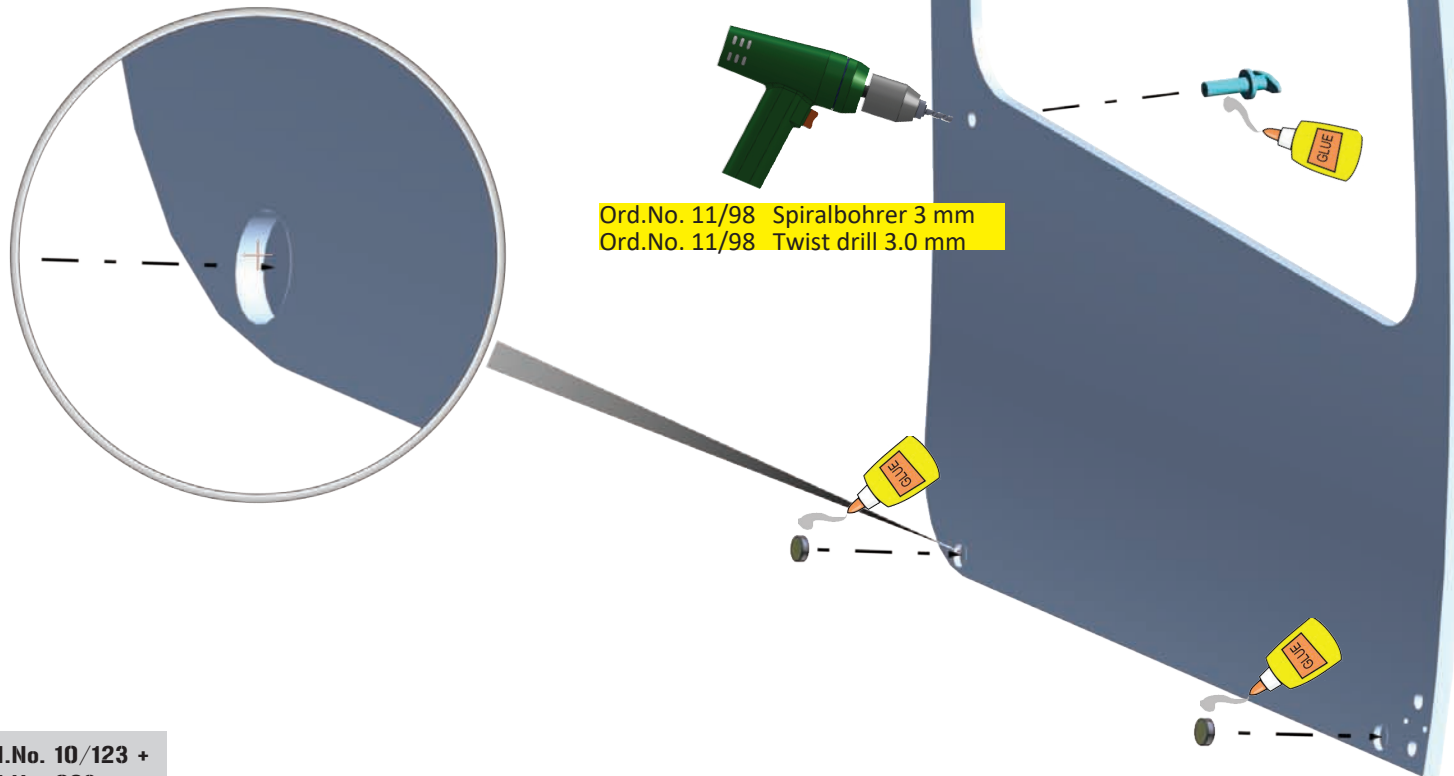

links und rechts
left and right

307-36 Magnet 6x10mm links und rechts
left and right

3x 30-36 Magnet Ø5mm

links und rechts
left and right

Ord.No. 11/98 Spiralbohrer 3 mm
Ord.No. 11/98 Twist drill 3.0 mm

Ord.No. 10/123 +
Ord.No. 623

links und rechts
left and right

 Ord.No. 10/123 +
Ord.No. 623

links und rechts
left and right

Ord.No. 10/123 +
Ord.No. 623

12x 30/36 Magnet Ø5mm

links und rechts
left and right

verkleben
glue

links und rechts
left and right

verkleben
glue

Ø 5x1,5mm

20/21

links und rechts
left and right

PERMA-BRIT®
Ord.No. 90/54
Rundfeile ø 4 mm fein
Ord.No. 90/55
Schleifstift Dom ø 7 mm

Ord.No. 10/123 +
Ord.No. 623

4x 10-35
links und rechts
left and right