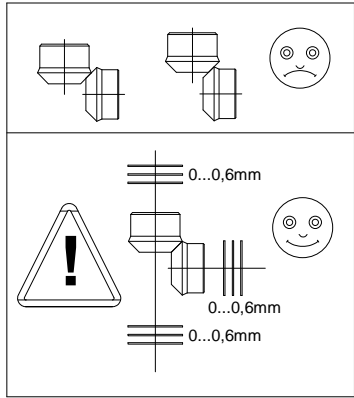

Ord.No.1003/85

! 90930 6x12x0,1
90940 6x12x0,2
90950 6x12x0,3

! 90890 5x10x0,1
90910 5x10x0,3
90900 5x10x0,2

für Ord.No. 5300
for Ord.No. 5300

Linksgewinde
counterclockwise

(S) Ord.No. 10/24
(Sh) Ord.No. 10/23