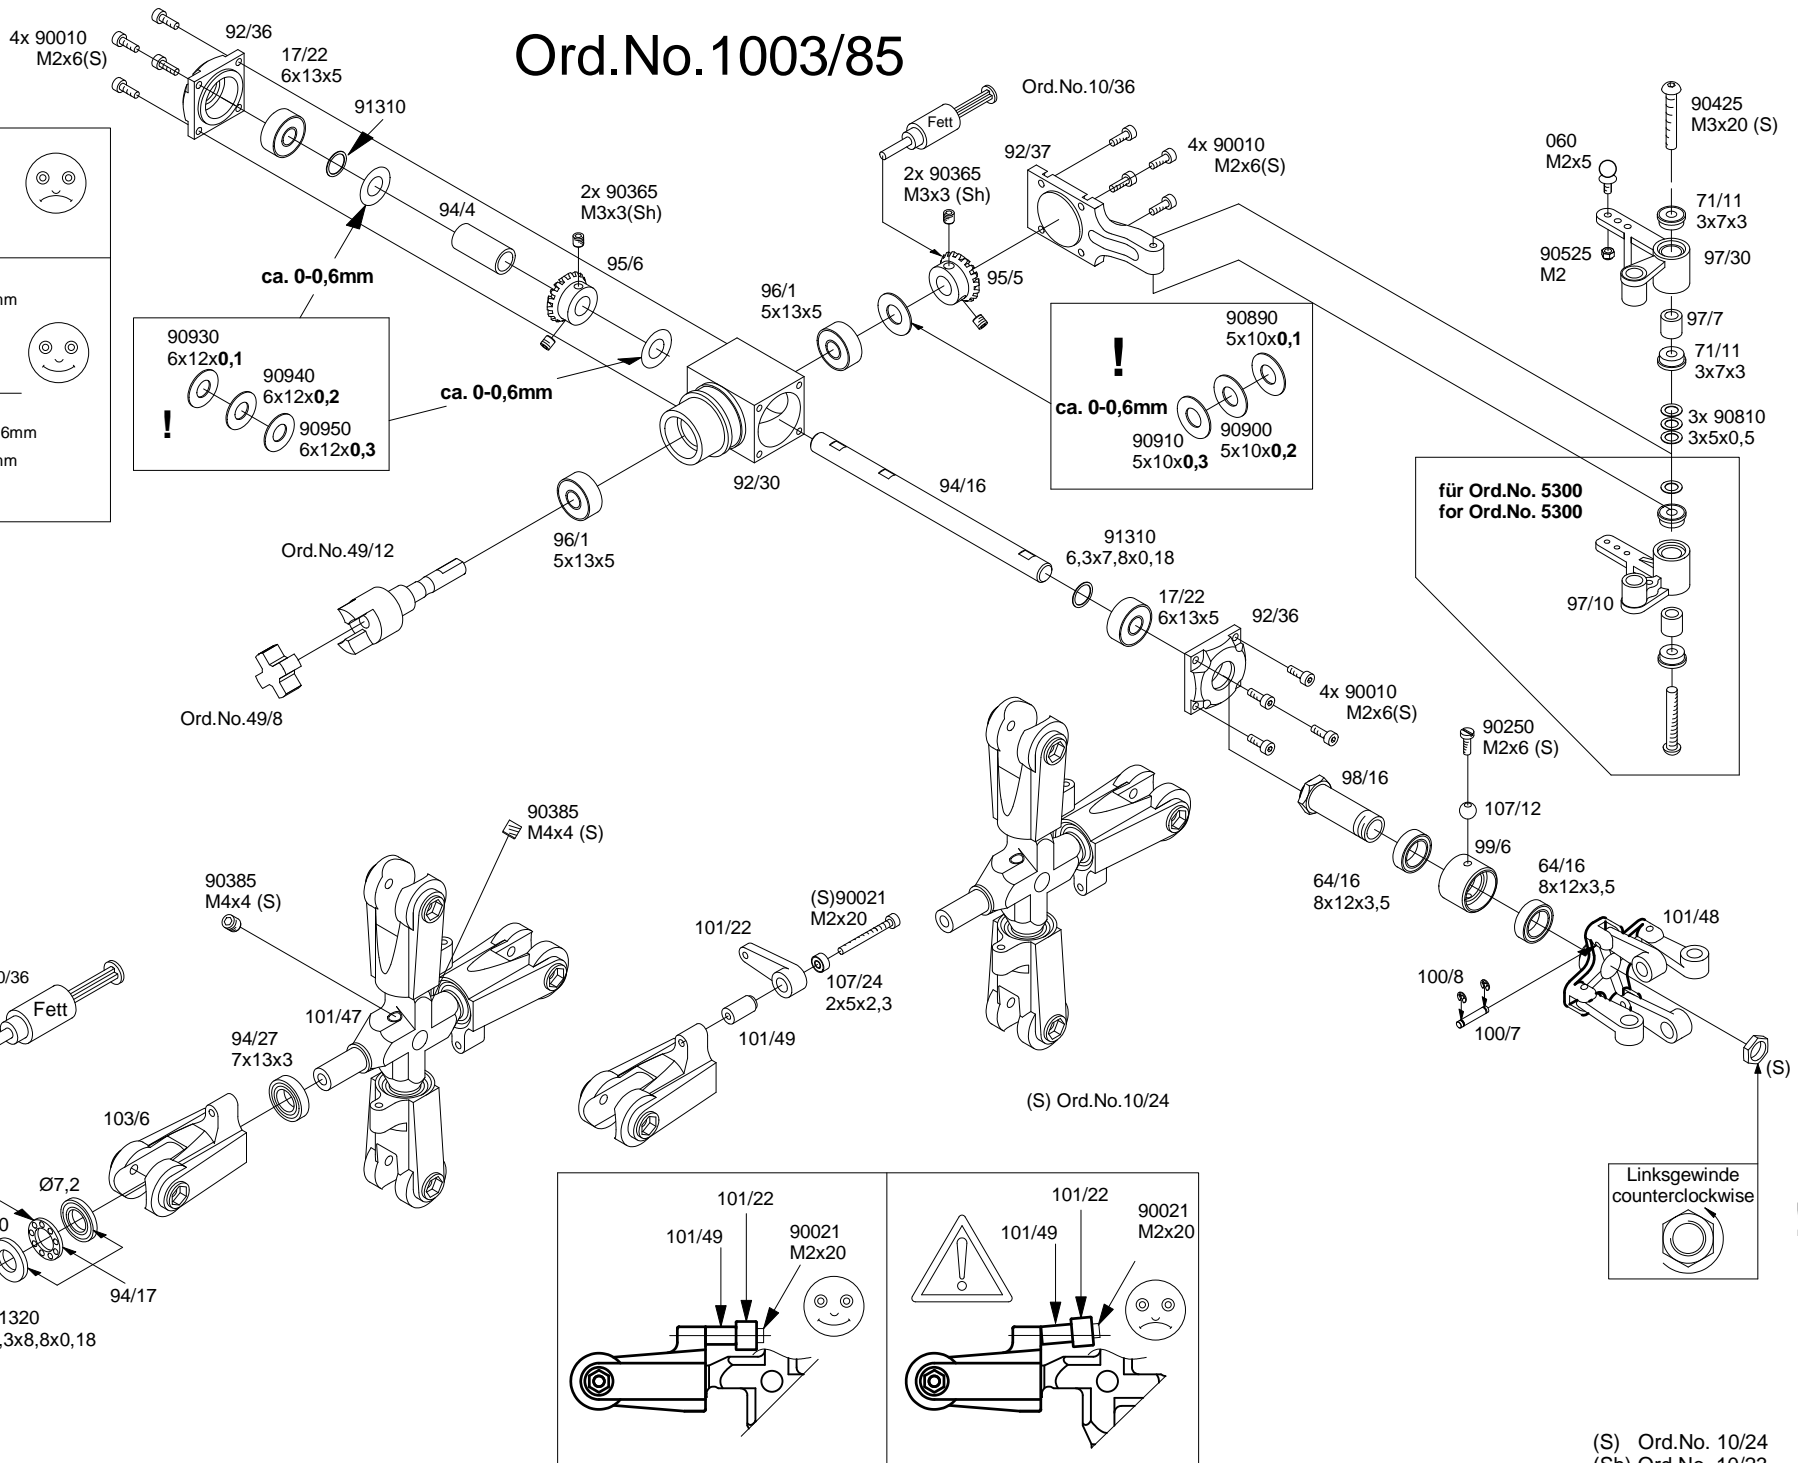

Ord.No.1003/85

! 90930 6x12x0,1
90940 6x12x0,2
90950 6x12x0,3

! 90890 5x10x0,1
90910 5x10x0,3
90900 5x10x0,2

für Ord.No. 5300
for Ord.No. 5300

Linksgewinde
counterclockwise

(S) Ord.No. 10/24
(Sh) Ord.No. 10/23