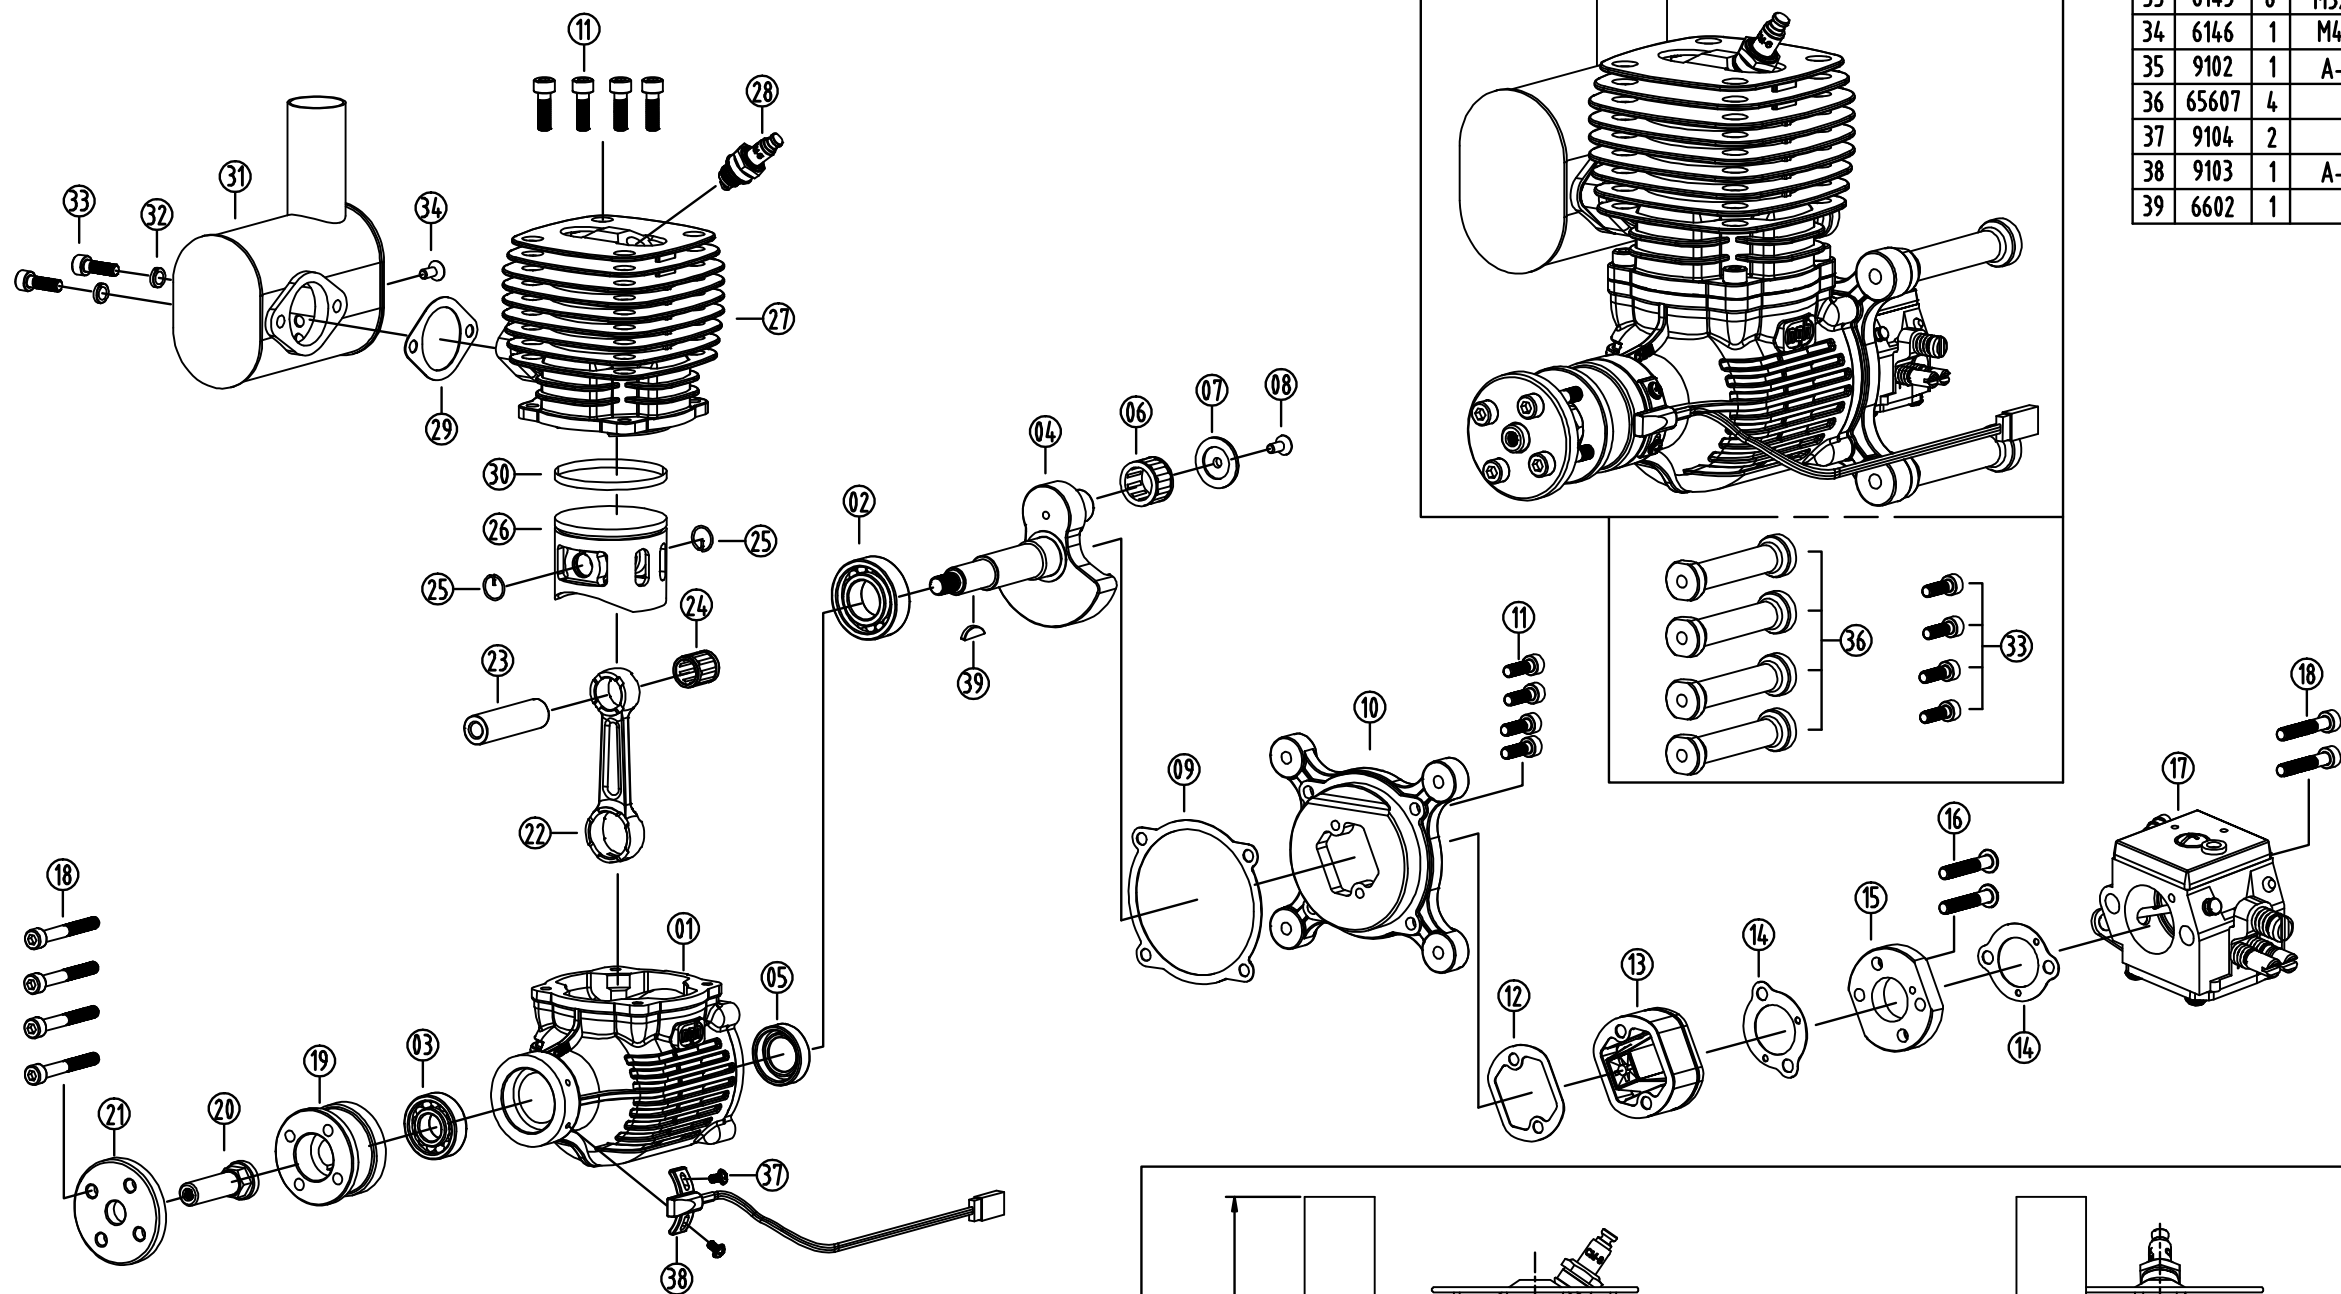

GT65 GAS Engine Exploded Parts View

NO	PART	QTY	DESCRIPTION	NO	PART	QTY	DESCRIPTION
01	65101	1		31	65400	1	COMBINATION
02	6307-N	1	(NTN)	32	6413	2	
03	6306	1		33	6145	6	M5x20
04	65110	1		34	6146	1	M4x4
05	7313	1	15x26x7	35	9102	1	A-01
06	6238	1		36	65607	4	
07	65139	1		37	9104	2	
08	6144	1	M4x10	38	9103	1	A-01
09	65107	1		39	6602	1	
10	65103	1					
11	6129	4+4	M5x14				
12	T70211	1					
13	T70210	1	COMBINATION				
14	65216	2					
15	65219	1					
16	6124	2	M5x30				
17	65200	1	COMBINATION				
17-1	65218	1					
17-2	HD-58	1					
18	6116	6	M5x40				
19	65150	1	COMBINATION				
19-1	65105	1					
19-2	17151	1					
20	F60116	1					
21	F60104	1					
22	65121	1					
23	65136	1					
24	6239	1					
25	65137	2					
26	65141	1					
27	65106	1					
28	9101	1	CM-6				
29	65406	1					
30	65143	1					