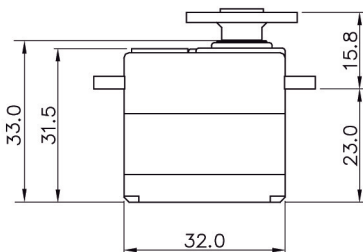

Graupner

No. 7943

DIGITAL SERVO

Technische Daten

Stellmoment/4,8 V, ca.	61 Ncm
Stellmoment/6,0 V, ca.	75 Ncm
Stellzeit/4,8 V, ca.	0,14 Sek./40°
Stellzeit/6,0 V, ca.	0,11 Sek./40°
Gewicht, ca.	28 g

Specification

Torque/4,8 V, approx.	61 Ncm
Torque/6,0 V, approx.	75 Ncm
Speed/4,8 V, approx.	0,14 Sec./40°
Speed/6,0 V, approx.	0,11 Sec./40°
Weight, approx.	28 g

DES 678 BB MG

Made in Korea

PN.NA-01

GRAUPNER GmbH & Co. KG · D-73230 KIRCHHEIM/TECK
www.graupner.de