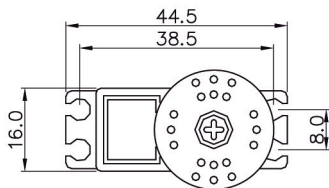

Graupner

No. 7943

DIGITAL SERVO

Technische Daten

Stellmoment/4,8 V, ca.	61 Ncm
Stellmoment/6,0 V, ca.	75 Ncm
Stellzeit/4,8 V, ca.	0,14 Sek./40°
Stellzeit/6,0 V, ca.	0,11 Sek./40°
Gewicht, ca.	28 g

Specification

Torque/4,8 V, approx.	61 Ncm
Torque/6,0 V, approx.	75 Ncm
Speed/4,8 V, approx.	0,14 Sec./40°
Speed/6,0 V, approx.	0,11 Sec./40°
Weight, approx.	28 g

DES 678 BB MG

Made in Korea

PN.NA-01

GRAUPNER GmbH & Co. KG · D-73230 KIRCHHEIM/TECK
www.graupner.de